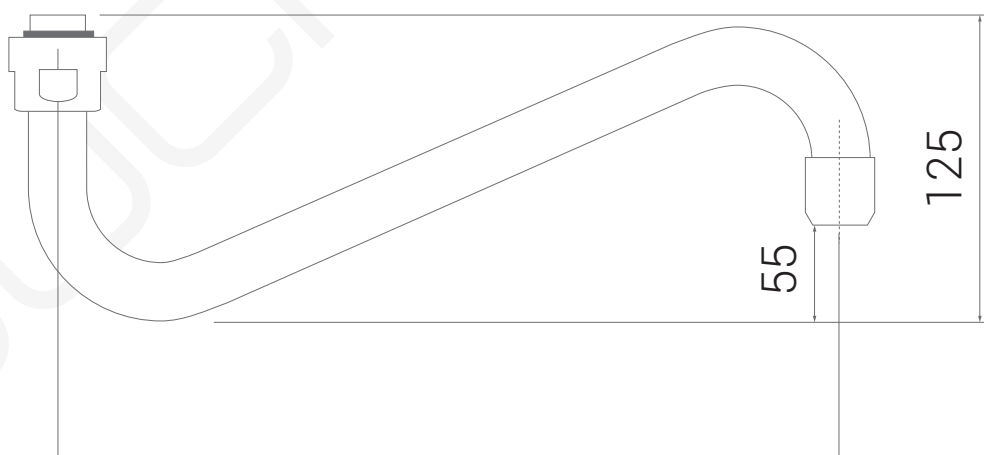

H 3/4" G.

DUCHAFLEX
SINCE 1982

Duchaflex Systems S.L. · Zona Industrial La Masía · 08798 Sant Cugat Sesgarrigues · Barcelona · Spain
Tel. 0034 93 897 01 60 · www.duchaflex.com · e-mail: info@ Duchaflex.com
Abril 2021 copyright© Duchaflex Systems S.L.

MODELO 6955

Caño bajo de 250 mm H 3/4" G.

· Fabricado en latón CB508L cromado · Incluye aireador estándar · Tuerca en latón CW617N H 3/4" G.

Formato **A4** · Revisión **1.0** · Código cliente **Estándar**