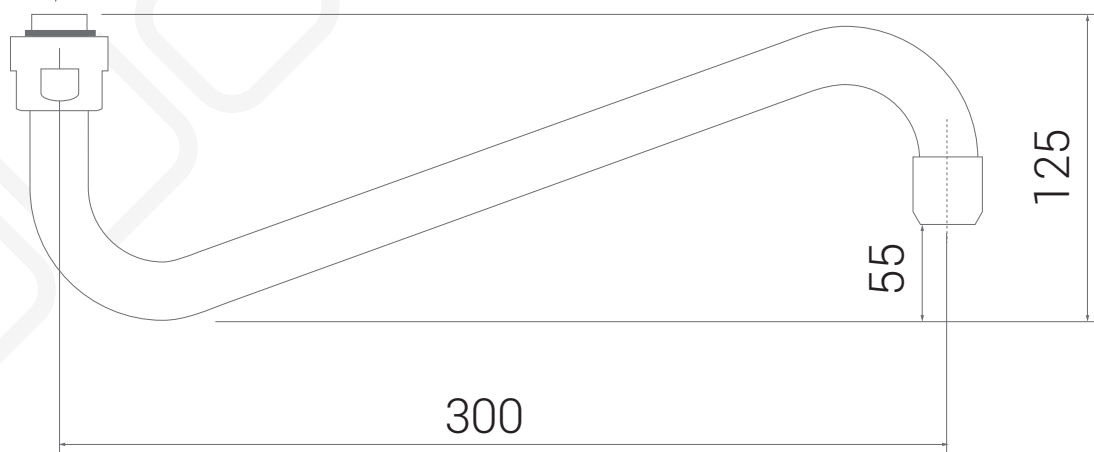

H 3/4" G.

DUCHAFLEX
SINCE 1982

Duchaflex Systems S.L. · Zona Industrial La Masía · 08798 Sant Cugat Sesgarrigues · Barcelona · Spain
Tel. 0034 93 897 01 60 · www.duchaflex.com · e-mail: info@ Duchaflex.com
Abril 2021 copyright© Duchaflex Systems S.L.

MODELO 6956

Caño bajo de 300 mm H 3/4" G.

· Fabricado en latón CB508L cromado · Incluye aireador estándar · Tuerca en latón CW617N H 3/4" G.

Formato **A4**

Revisión **1.0**

Código cliente **Estándar**