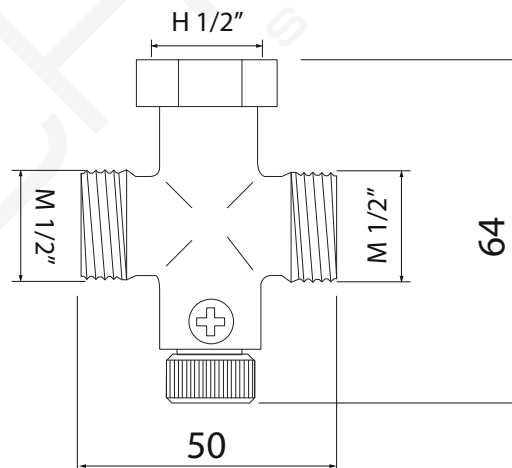

MODELO 2970.10

Recambio pulsador lavamanos

· Fabricado en latón CB754S · Muelle fabricado en acero inoxidable
AISI 304

Formato **A4** Revisión **1.0** Código cliente **Estándar**

DUCHAFLEX
SINCE 1982

Duchaflex Systems S.L. · Zona Industrial La Masía · 08798 Sant Cugat Sesgarrigues · Barcelona · Spain
Tel. 0034 93 897 01 60 · www.duchaflex.com · e-mail: info@ Duchaflex.com
Junio 2021 copyright© Duchaflex Systems S.L.

MODELO 2970.20

Recambio pulsador lavamanos

· Fabricado en latón CB754S

Formato **A4** Revisión **1.0** Código cliente **Estándar**

DUCHAFLEX
SINCE 1982

Duchaflex Systems S.L. · Zona Industrial La Masía · 08798 Sant Cugat Sesgarrigues · Barcelona · Spain
Tel. 0034 93 897 01 60 · www.duchaflex.com · e-mail: info@ Duchaflex.com
Junio 2021 copyright© Duchaflex Systems S.L.

MODELO 2970.30

Conexión 1/2" G. de 60 cm. para lavamanos

· Fabricada en acero inoxidable AISI 304 · Tuercas en latón CW617N con roscas 1/2" G. · Longitud de 60 cm.

Formato **A4** · Revisión **1.0** · Código cliente **Estándar**