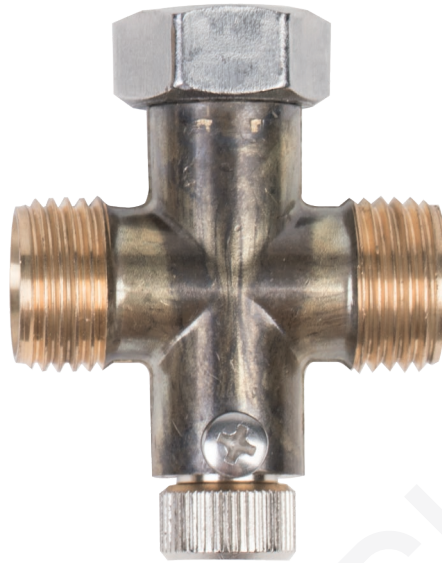

MODELO 2970.10

Recambio pulsador lavamanos

· Fabricado en latón CB754S · Muelle fabricado en acero inoxidable
AISI 304

Formato **A4** Revisión **1.0** Código cliente **Estándar**

DUCHAFLEX
SINCE 1982

Duchaflex Systems S.L. · Zona Industrial La Masía · 08798 Sant Cugat Sesgarrigues · Barcelona · Spain
Tel. 0034 93 897 01 60 · www.duchaflex.com · e-mail: info@ Duchaflex.com
Junio 2021 copyright© Duchaflex Systems S.L.

MODELO 2970.20

Recambio pulsador lavamanos

· Fabricado en latón CB754S

Formato **A4** Revisión **1.0** Código cliente **Estándar**

DUCHAFLEX
SINCE 1982

Duchaflex Systems S.L. · Zona Industrial La Masía · 08798 Sant Cugat Sesgarrigues · Barcelona · Spain
Tel. 0034 93 897 01 60 · www.duchaflex.com · e-mail: info@ Duchaflex.com
Junio 2021 copyright© Duchaflex Systems S.L.

MODELO 2970.30

Conexión 1/2" G. de 60 cm. para lavamanos

· Fabricada en acero inoxidable AISI 304 · Tuercas en latón CW617N con roscas 1/2" G. · Longitud de 60 cm.

Formato **A4** · Revisión **1.0** · Código cliente **Estándar**