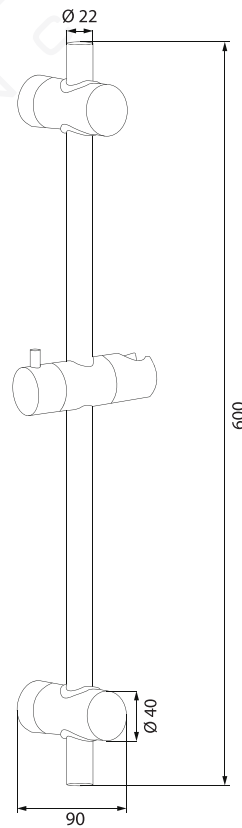

DUCHAFLEX
SINCE 1982

Duchaflex Systems S.L. · Zona Industrial La Masía · 08798 Sant Cugat Sesgarrigues · Barcelona · Spain
Tel. 0034 93 897 01 60 · www.duchaflex.com · e-mail: info@duchaflex.com
Abril 2021 copyright© Duchaflex Systems S.L.

MODELO 4412

Kit barra de ducha Xena + 2500 + 9000

· Mango de ducha función lluvia fina fabricado en ABS acabado cromado · Tubo de 22 Ø mm x 600 mm fabricado en latón CB508L acabado cromado brillante · Soportes móviles ajustables, fabricados en ABS acabado cromado brillante · Flexo fabricado en PVC · Trenzado textil · Tuercas en latón CW617N pulidas y cromadas · 1,7 m. longitud

Formato **A4** Revisión **1.0** Código cliente **Estándar**