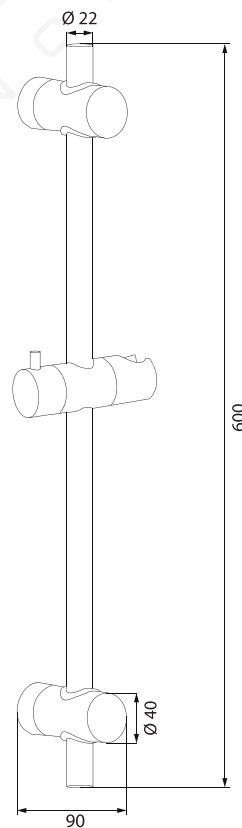

DUCHAFLEX
SINCE 1982

Duchaflex Systems S.L. · Zona Industrial La Masía · 08798 Sant Cugat Sesgarrigues · Barcelona · Spain
Tel. 0034 93 897 01 60 · www.duchaflex.com · e-mail: info@ Duchaflex.com
Abril 2021 copyright© Duchaflex Systems S.L.

MODELO 4414

Kit barra de ducha Xena + 9850 + 9000

· Mango de ducha Sun tres funciones fabricado en ABS acabado cromado · Tubo de 22 Ø mm x 600 mm fabricado en latón CB508L acabado cromado brillante · Soportes móviles ajustables, fabricados en ABS acabado cromado brillante · Flexo 1,7 mts. de longitud · Tuercas H 1/2" G · Doble engatillado · Tubo interior en EPDM · Temperatura máx. de trabajo 60° C · Presión máx. de trabajo 12 bares

Formato **A4** Revisión **1.0** Código cliente **Estándar**