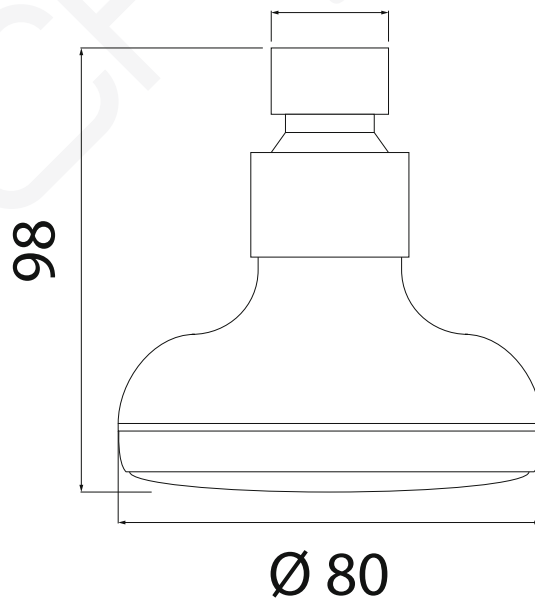

H 1/2" G.

DUCHAFLEX
SINCE 1982

Duchaflex Systems S.L. · Zona Industrial La Masía · 08798 Sant Cugat Sesgarrigues · Barcelona · Spain
Tel. 0034 93 897 01 60 · www.duchaflex.com · e-mail: info@ Duchaflex.com
Noviembre 2024 copyright© Duchaflex Systems S.L.

MODELO 35601

Rociador para ducha orientable

· Rosca H 1/2" G. · Fabricado en latón CW617N/ABS acabado cromado
· Caudal: 20 l/min a 3 bares de presión

Formato **A4**

Revisión **1.0**

Código cliente **Estándar**