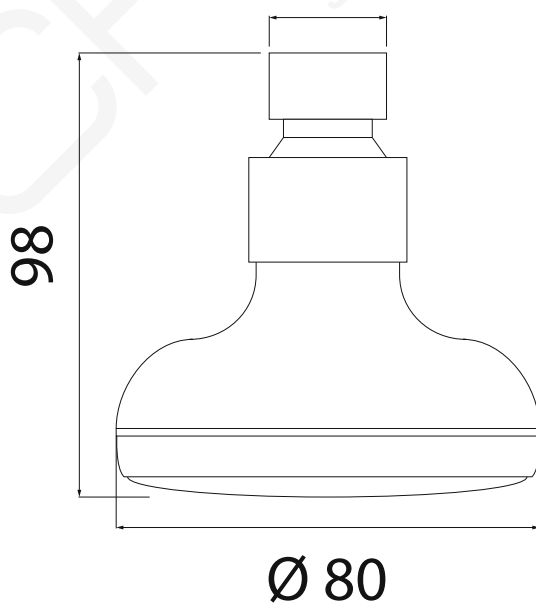

H 1/2" G.

DUCHAFLEX
SINCE 1982

Duchaflex Systems S.L. · Zona Industrial La Masía · 08798 Sant Cugat Sesgarrigues · Barcelona · Spain
Tel. 0034 93 897 01 60 · www.duchaflex.com · e-mail: info@ Duchaflex.com
Noviembre 2024 copyright© Duchaflex Systems S.L.

MODELO 35501

Rociador para ducha orientable

· Rosca H 1/2" G. · Sistema de ahorro de agua · Fabricado en latón
CW617N/ABS acabado cromado · Caudal: 7,8 l/min a 3 bares de presión

Formato **A4**

Revisión **1.0**

Código cliente **Estándar**