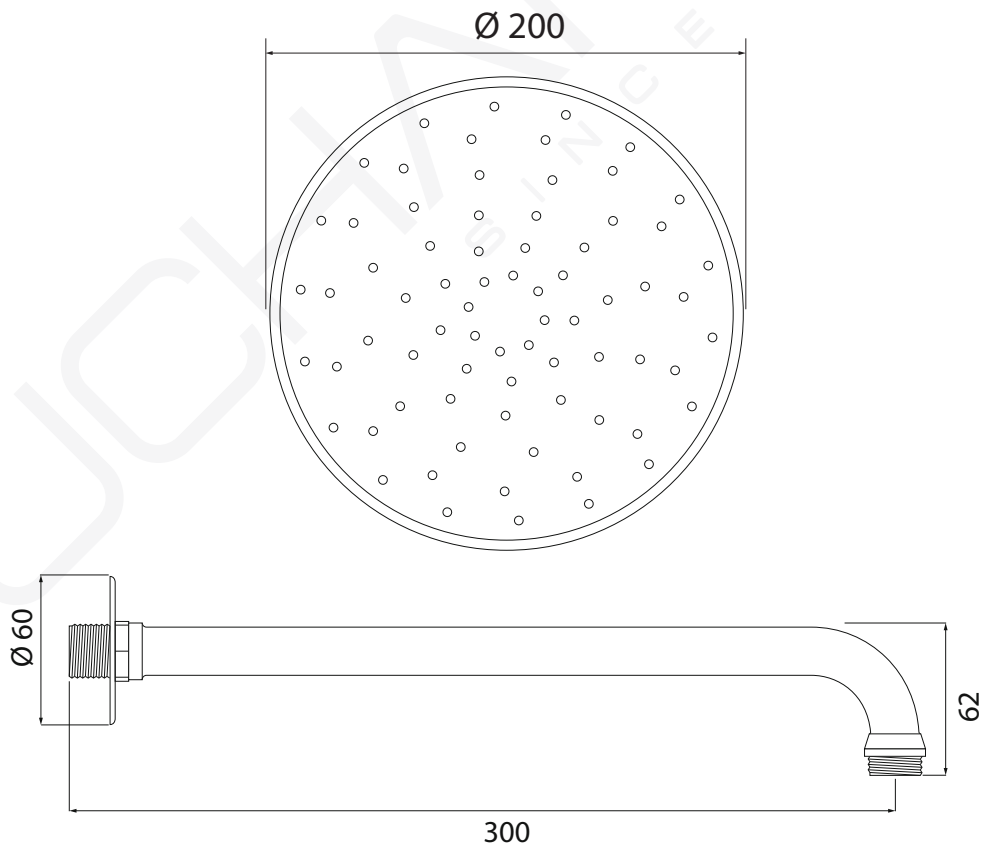

DUCHAFLEX
SINCE 1982

Duchaflex Systems S.L. · Zona Industrial La Masía · 08798 Sant Cugat Sesgarrigues · Barcelona · Spain
Tel. 0034 93 897 01 60 · www.duchaflex.com · e-mail: info@ Duchaflex.com
Octubre 2024 copyright© Duchaflex Systems S.L.

MODELO 3835

Rociador Atlanta Slim con brazo de 300 mm

- Ø200 mm con rótula orientable · Fabricado en ABS acabado cromado
- H 1/2" G · Brazo de ducha de 300 mm fabricado en latón CB508L
- Caudal: 20 l/min a 3 bares de presión

Formato **A4** Revisión **1.0** Código cliente **Estándar**