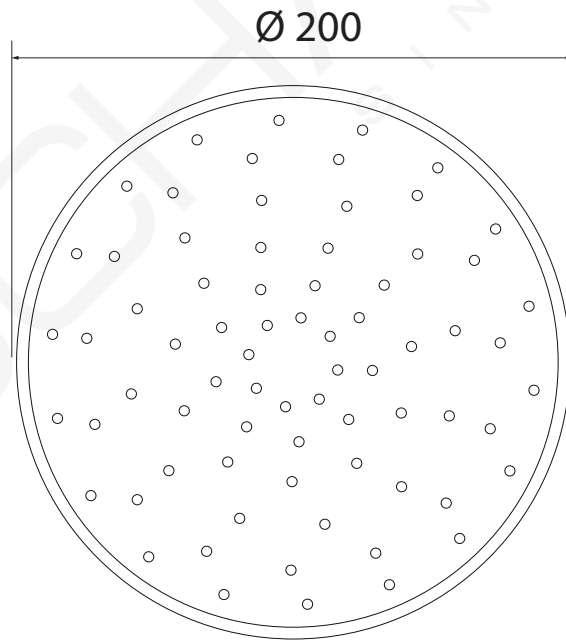

MODELO 3845

Rociador Atlanta Slim

· Ø200 mm con rótula · Fabricado en ABS acabado cromado · H 1/2" G.
· Caudal: 20 l/min a 3 bares de presión

Formato **A4**

Revisión **1.0**

Código cliente **Estándar**

DUCHAFLEX[®]
SINCE 1982

MODELO 3850

Rociador Atlanta Slim

· Ø200 mm con rótula · Fabricado en ABS acabado cromado · Sistema de ahorro de agua · H 1/2" G. · Caudal: 7,8 l/min a 3 bares de presión

Formato **A4**

Revisión **1.0**

Código cliente **Estándar**