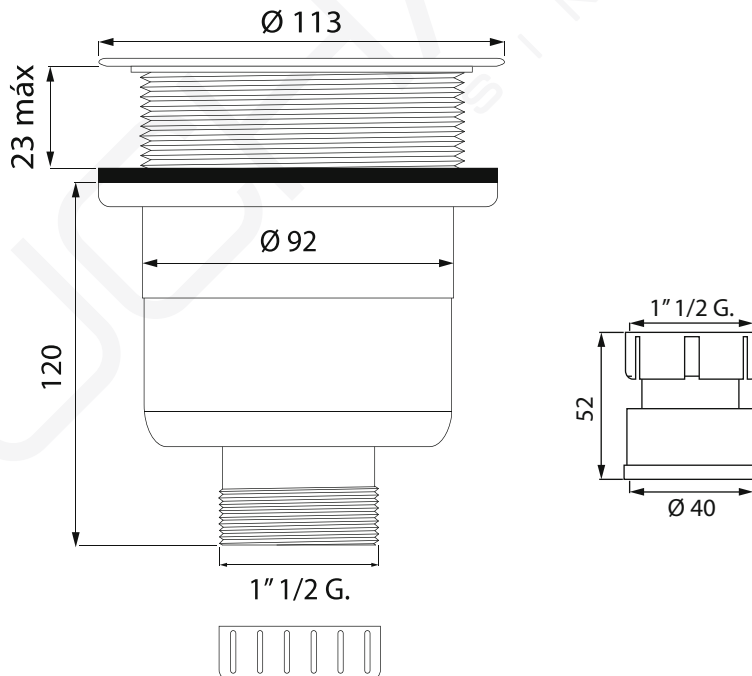

DUCHAFLEX
SINCE 1982

Duchaflex Systems S.L. · Zona Industrial La Masía · 08798 Sant Cugat Sesgarrigues · Barcelona · Spain
Tel. 0034 93 897 01 60 · www.duchaflex.com · e-mail: info@ Duchaflex.com
Julio 2023 copyright© Duchaflex Systems S.L.

MODELO 41171

Válvula extraplana para plato de ducha salida vertical

- Para platos de ducha con orificio de Ø 90 mm. · Sin tapa · Salida a desagüe de Ø 40 mm. · Cuerpo en ABS · Con racor incluido
- Salida vertical

Formato **A4** · Revisión **1.0** · Código cliente **Estándar**