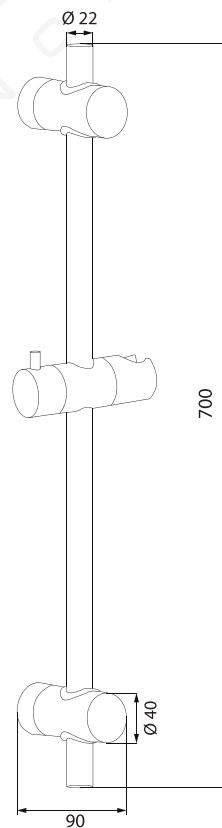

DUCHAFLEX
SINCE 1982

Duchaflex Systems S.L. · Zona Industrial La Masía · 08798 Sant Cugat Sesgarrigues · Barcelona · Spain
Tel. 0034 93 897 01 60 · www.duchaflex.com · e-mail: info@ Duchaflex.com
Abril 2021 copyright© Duchaflex Systems S.L.

MODELO 4414

Kit barra de ducha Xena + 9850 + 9000

· Mango de ducha Sun tres funciones fabricado en ABS acabado cromado · Tubo de 22 Ø mm x 700 mm fabricado en latón CB508L acabado cromado brillante · Soportes móviles ajustables, fabricados en ABS acabado cromado brillante · Flexo 1,7 mts. de longitud · Tuercas H 1/2" G · Doble engatillado · Tubo interior en EPDM · Temperatura máx. de trabajo 60° C · Presión máx. de trabajo 12 bares

Formato **A4** Revisión **1.0** Código cliente **Estándar**