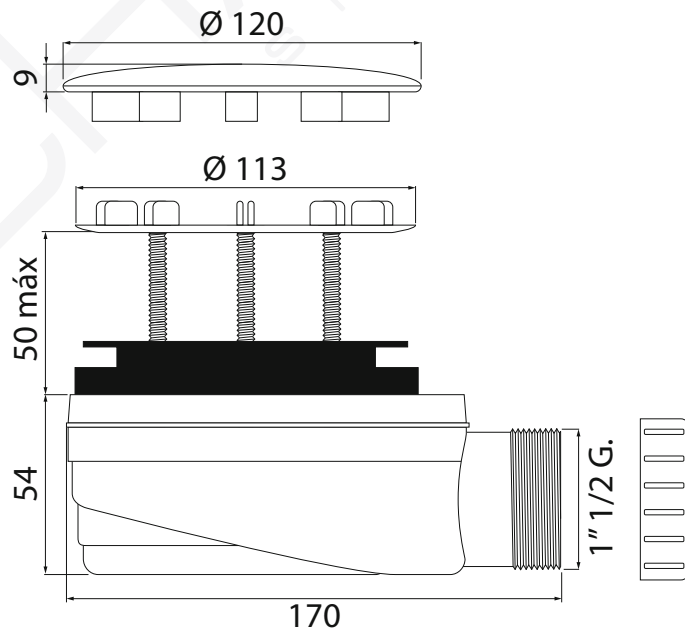

DUCHAFLEX
SINCE 1982

Duchaflex Systems S.L. · Zona Industrial La Masía · 08798 Sant Cugat Sesgarrigues · Barcelona · Spain
Tel. 0034 93 897 01 60 · www.duchaflex.com · e-mail: info@ Duchaflex.com
Octubre 2024 copyright© Duchaflex Systems S.L.

MODELO 6010XS

Válvula ultraplana XS para plato de ducha

· Para platos de ducha con orificio de Ø 90 mm. · Tapa en acero inoxidable · Salida a desagüe de Ø 40 mm. · Cuerpo en ABS · Filtro de residuos extraíble

Formato **A4** Revisión **1.0** Código cliente **Estándar**