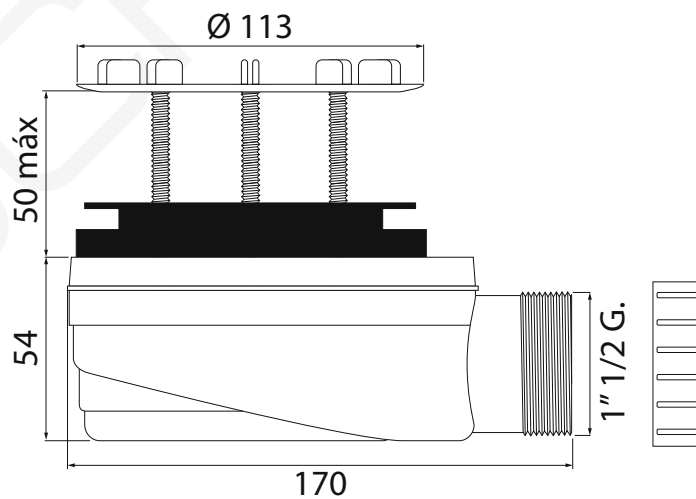

MODELO 6045XS

Válvula ultraplana XS para plato de ducha

· Para platos de ducha con orificio de Ø 90 mm. · Aro para instalación sin tapa · Salida a desagüe de Ø 40 mm. · Cuerpo en ABS · Racor incluido

Formato **A4** · Revisión **1.0** · Código cliente **Estándar**

MODELO 6040XS

Válvula ultraplana XS para plato de ducha

· Para platos de ducha con orificio de Ø 90 mm. · Aro para instalación sin tapa · Salida a desagüe de Ø 40 mm. · Cuerpo en ABS

Formato **A4**

Revisión **1.0**