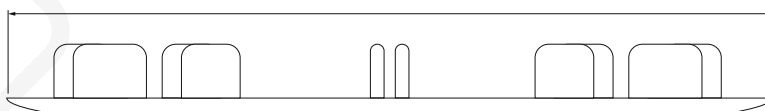

Ø 80

DUCHAFLEX
SINCE 1982

Duchaflex Systems S.L. · Zona Industrial La Masía · 08798 Sant Cugat Sesgarrigues · Barcelona · Spain
Tel. 0034 93 897 01 60 · www.duchaflex.com · e-mail: info@ Duchaflex.com
Abril 2023 copyright© Duchaflex Systems S.L.

MODELO 700001

Aro de sujeción para válvula extraplana

· Para platos de ducha con orificio de Ø 60 mm. · Fabricado en ABS blanco

Formato **A4**

Revisión **1.0**

Código cliente **Estándar**