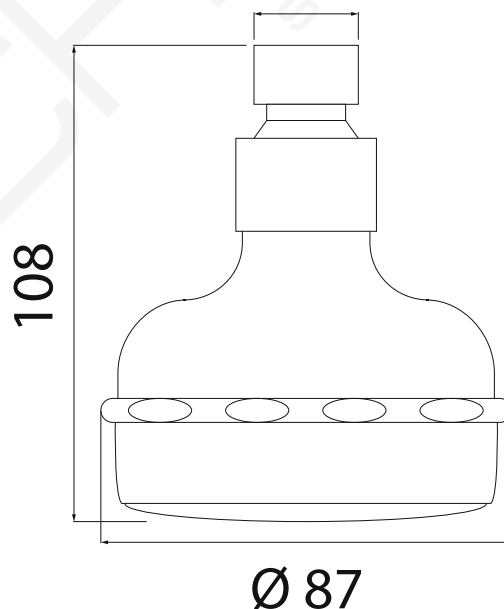

H 1/2" G.

DUCHAFLEX
SINCE 1982

Duchaflex Systems S.L. · Zona Industrial La Masía · 08798 Sant Cugat Sesgarrigues · Barcelona · Spain
Tel. 0034 93 897 01 60 · www.duchaflex.com · e-mail: info@ Duchaflex.com
Noviembre 2024 copyright© Duchaflex Systems S.L.

MODELO 76921

Rociador para ducha Galaxy orientable

· 4 funciones · Rótula orientable · Anticalcáreo · Fabricado en latón
CW617N/ABS acabado cromado · Caudal: 20 l/min a 3 bares de presión

Formato **A4**

Revisión **1.0**

Código cliente **Estándar**