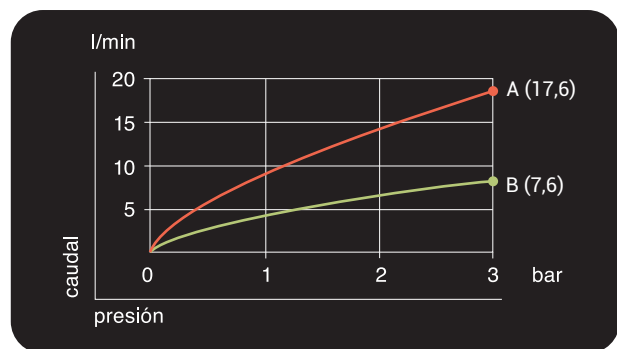

M 24/100
H 22/100

M 3/4" G.

A - AIREADOR NORMAL

B - AIREADOR AHORRADOR **DUCHAFLEX**

Video demostración del ahorro de agua de los aireadores Duchaflex®.

DUCHAFLEX
SINCE 1982

Duchaflex Systems S.L. · Zona Industrial La Masía · 08798 Sant Cugat Sesgarrigues · Barcelona · Spain
Tel. 0034 93 897 01 60 · www.duchaflex.com · e-mail: info@duchaflex.com
Febrero 2022 copyright© Duchaflex Systems S.L.

MODELO 7935

Reducción M 3/4" G. a H22/100 x M 24/100 ahorro de agua

· Fabricada en latón CW617N acabado cromado · Espumante ahorro de agua

Formato **A4** · Revisión **1.0** · Código cliente **Estándar**