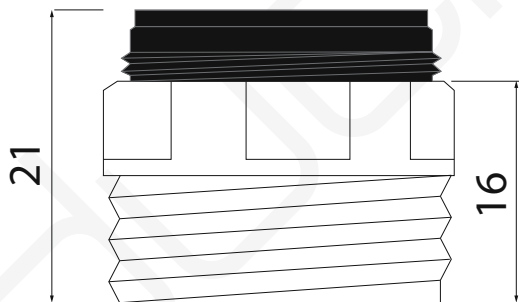

M 24/100
H 22/100

M 3/4" G.

A - AIREADOR NORMAL

B - AIREADOR AHORRADOR **DUCHAFLEX**

Video demostración del ahorro de agua de los aireadores Duchaflex®.

DUCHAFLEX
SINCE 1982

Duchaflex Systems S.L. · Zona Industrial La Masía · 08798 Sant Cugat Sesgarrigues · Barcelona · Spain
Tel. 0034 93 897 01 60 · www.duchaflex.com · e-mail: info@duchaflex.com
Febrero 2022 copyright© Duchaflex Systems S.L.

MODELO 7935

Reducción M 3/4" G. a H22/100 x M 24/100 ahorro de agua

· Fabricada en latón CW617N acabado cromado · Espumante ahorro de agua

Formato **A4** · Revisión **1.0** · Código cliente **Estándar**