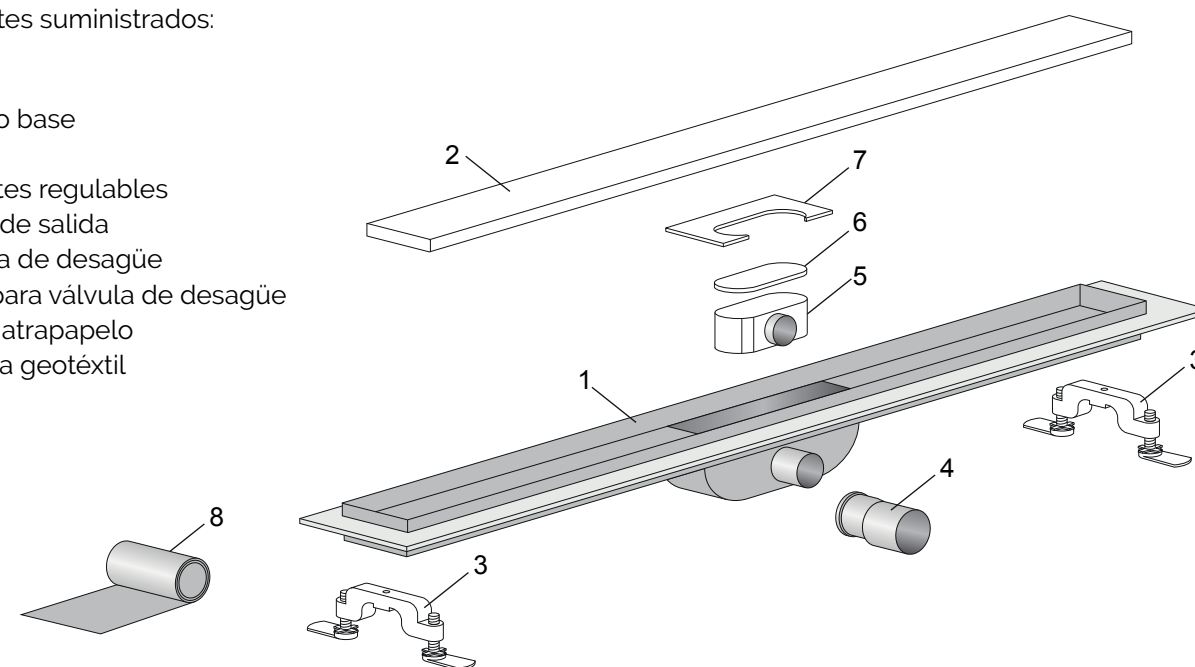

Lámina geotéxtil Kerdi

Ref. 1190 - 100 cm x 100 cm
Ref. 1192 - 150 cm x 100 cm
Ref. 1194 - 200 cm x 100 cm
Ref. 1196 - 250 cm x 100 cm
Ref. 1198 - 300 cm x 100 cm

Soporte regulable

Ref. 1171

Válvula de desagüe y filtro atrapapelo

Ref. 1186

DUCHAFLEX
SINCE 1982

Ref. 1490

**CANALETAS PARA DUCHA
INSTRUCCIONES DE MONTAJE**

DUCHAFLEX
SINCE 1982

SERIE 1400 - 900 mm

Dimensiones:

Componentes suministrados:

- 1 - Cuerpo base
- 2 - Rejilla
- 3 - Soportes regulables
- 4 - Racor de salida
- 5 - Válvula de desagüe
- 6 - Tapa para válvula de desagüe
- 7 - Rejilla atrapapelo
- 8 - Lámina geotéxtil

CANALETAS PARA DUCHA
INSTRUCCIONES DE MONTAJE