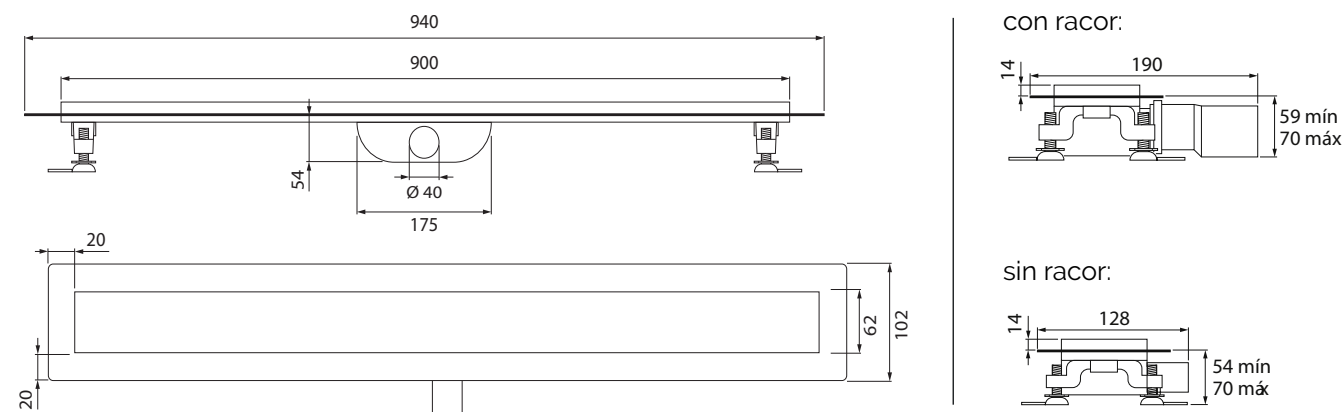

Lámina geotéxtil Kerdi

Ref. 1190 - 100 cm x 100 cm
Ref. 1192 - 150 cm x 100 cm
Ref. 1194 - 200 cm x 100 cm
Ref. 1196 - 250 cm x 100 cm
Ref. 1198 - 300 cm x 100 cm

Soporte regulable

Ref. 1171

Válvula de desagüe y filtro atrapapelo

Ref. 1186

DUCHAFLEX
SINCE 1982

Ref. 1490

**CANALETAS PARA DUCHA
INSTRUCCIONES DE MONTAJE**

DUCHAFLEX
SINCE 1982

SERIE 1400 - 900 mm

Dimensiones:

Componentes suministrados:

- 1 - Cuerpo base
- 2 - Rejilla
- 3 - Soportes regulables
- 4 - Racor de salida
- 5 - Válvula de desagüe
- 6 - Tapa para válvula de desagüe
- 7 - Rejilla atrapapelo
- 8 - Lámina geotéxtil

CANALETAS PARA DUCHA
INSTRUCCIONES DE MONTAJE